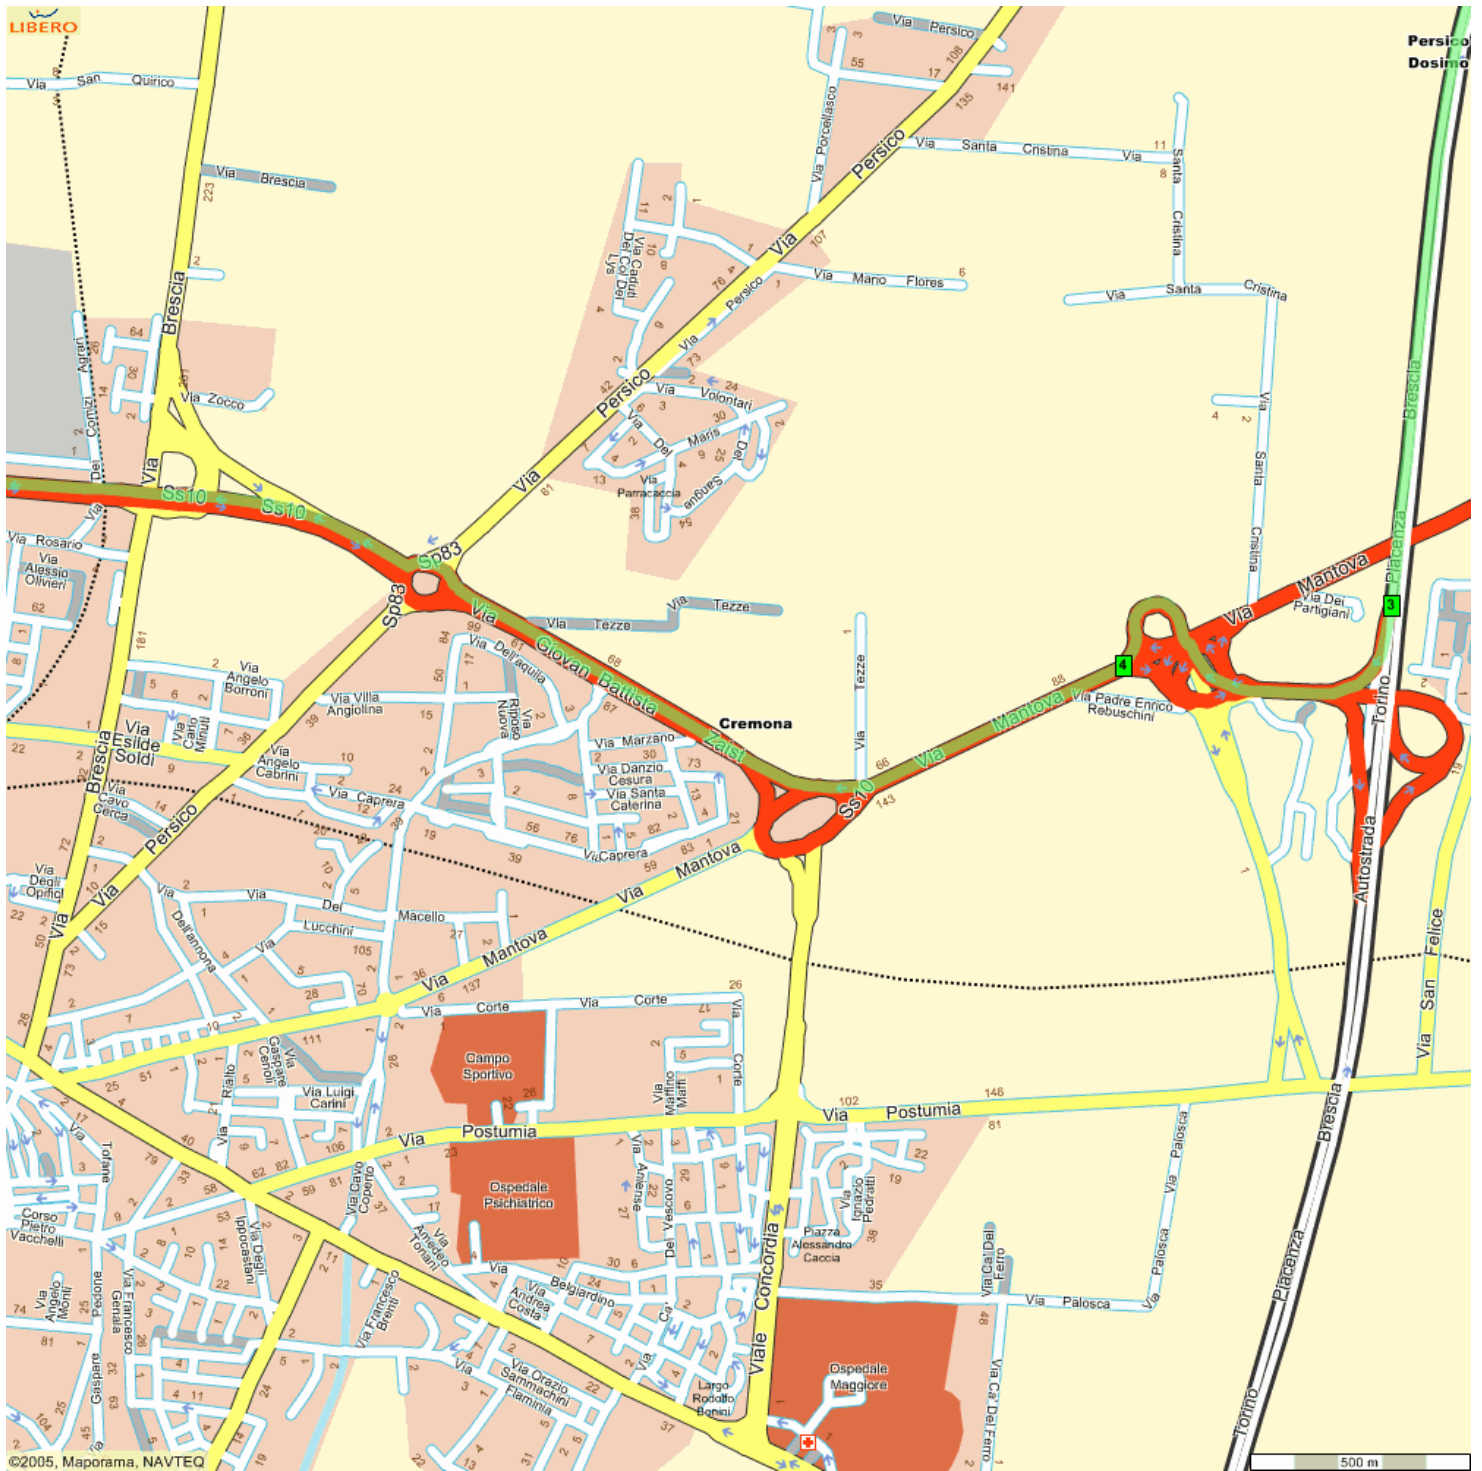

Centrale Del Latte Estate
SS 415 Via Castelleonese, Cremona
<http://www.centraledellatte.it/>
3482202311 3479037698 3381086110

Centrale Del Latte Estate, SS 415 Via Castelleonese, Cremona 2

Centrale Del Latte Estate, SS 415 Via Castelleonese, Cremona 3

Centrale Del Latte Estate, SS 415 Via Castellone, Cremona 4