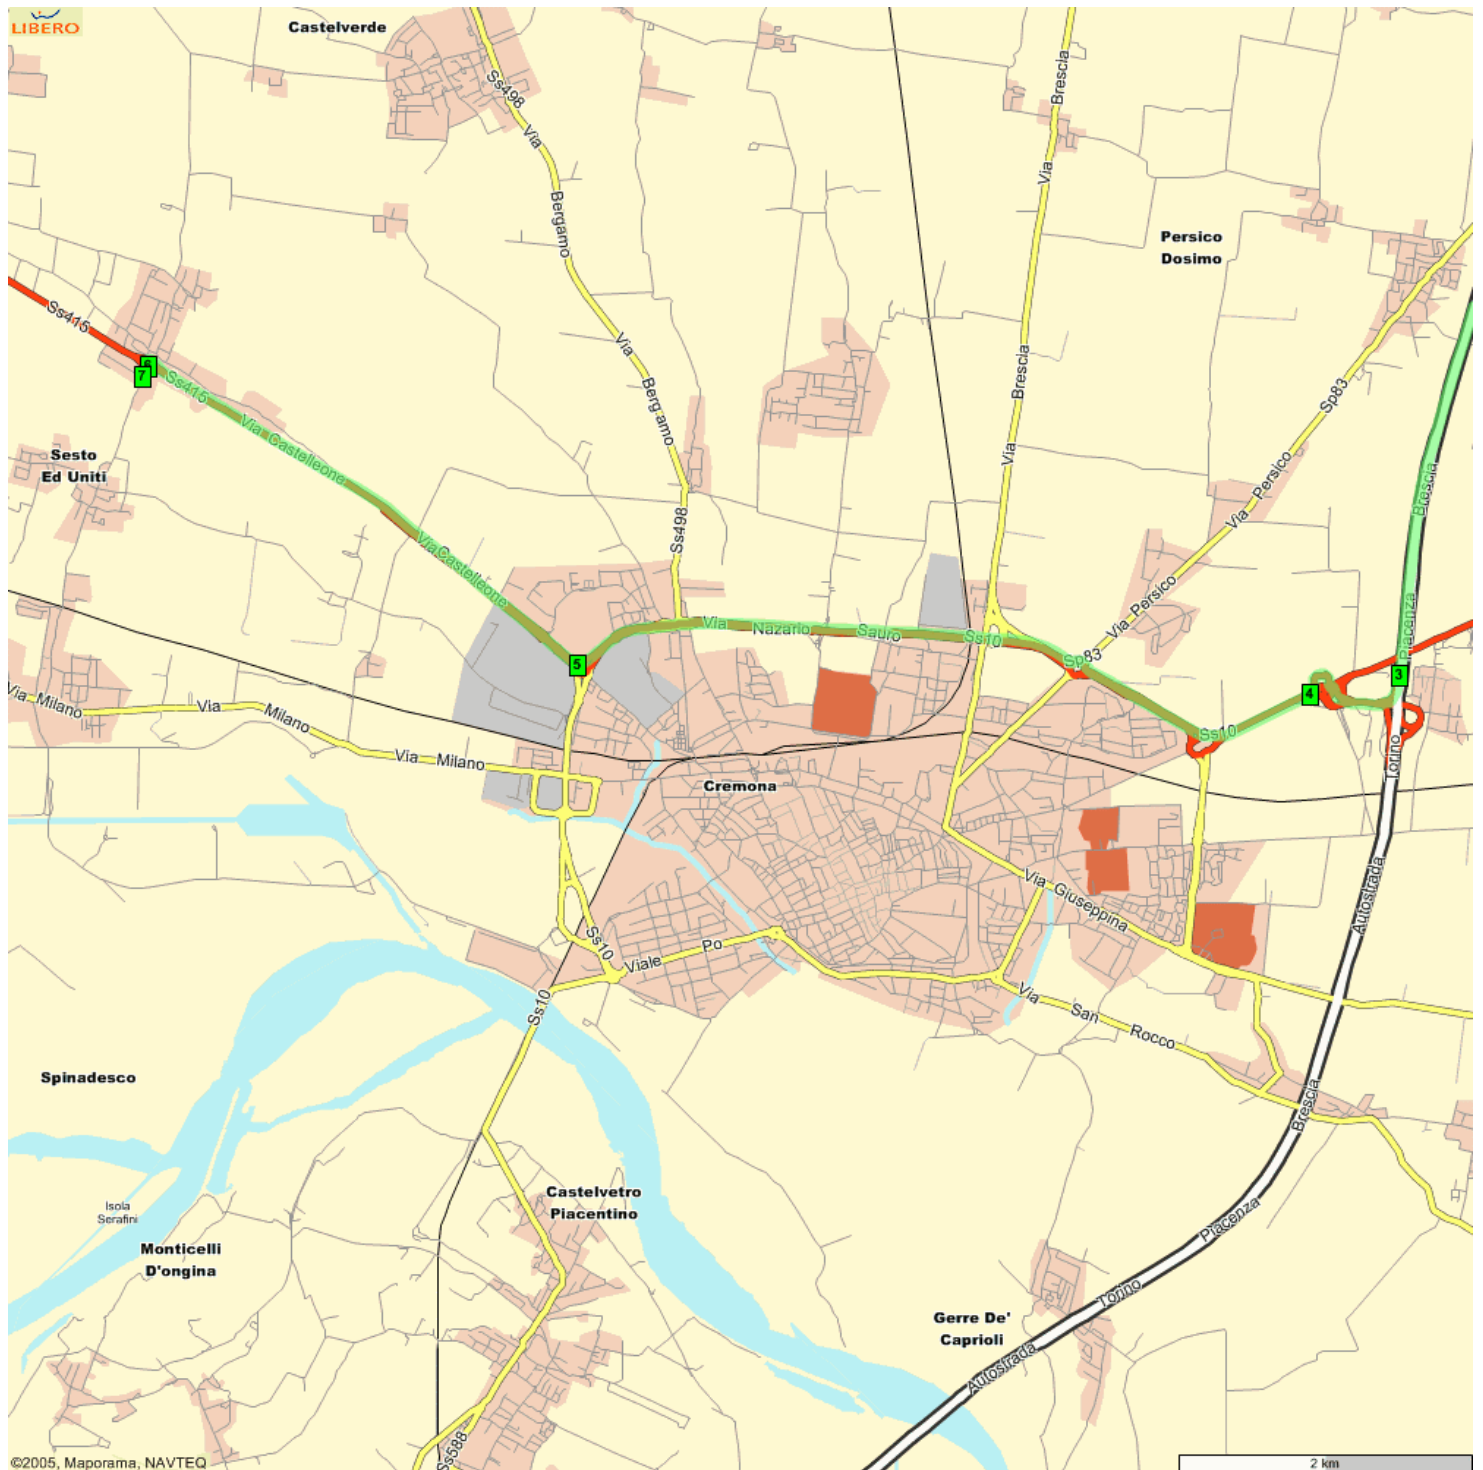

Centrale Del Latte Estate
SS 415 Via Castelleonese, Cremona
<http://www.centraledellatte.it/>
3482202311 3479037698 3381086110

Centrale Del Latte Estate, SS 415 Via Castelleonese, Cremona 2

Centrale Del Latte Estate, SS 415 Via Castelleonese, Cremona 3

Centrale Del Latte Estate, SS 415 Via Castellone, Cremona 4