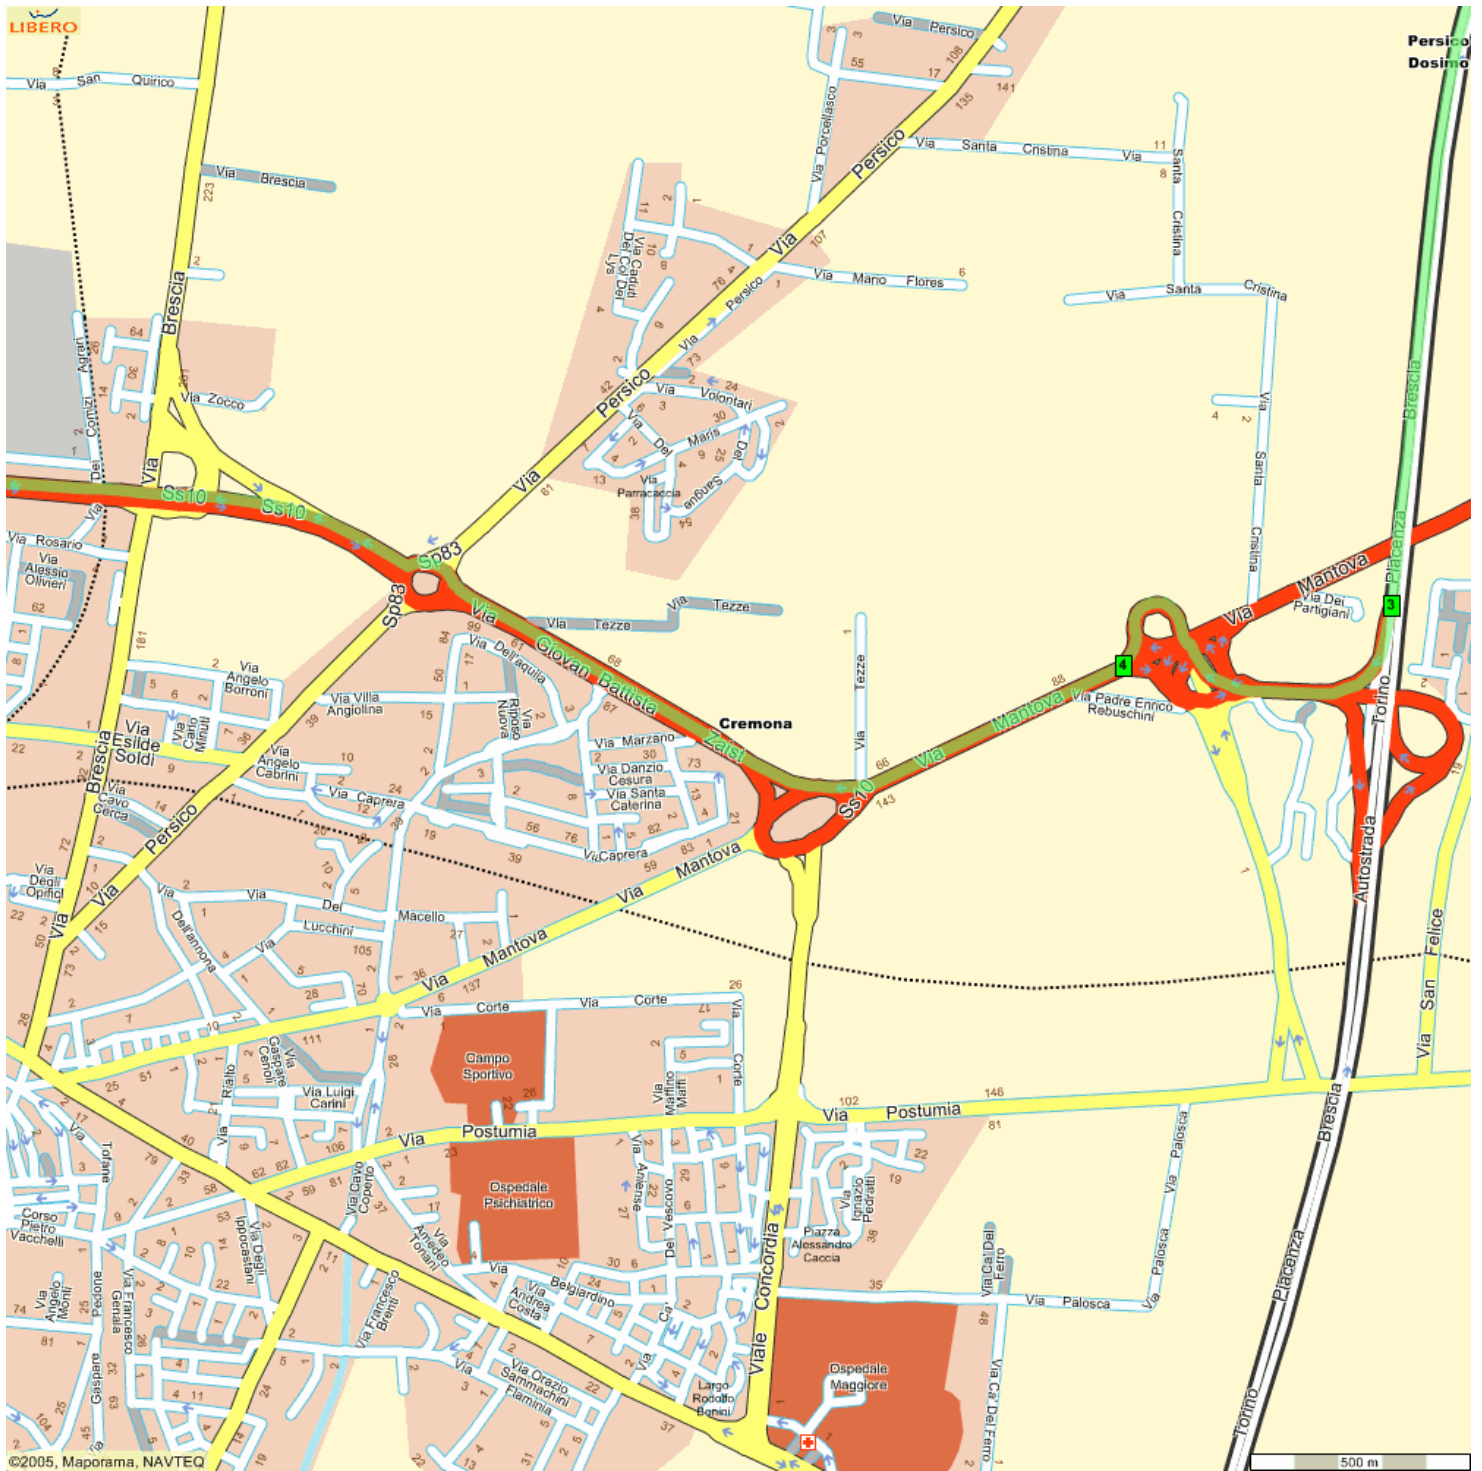

Centrale Del Latte Estate
SS 415 Via Castelleonese, Cremona
<http://www.centraledellatte.it/>
3482202311 3479037698 3381086110

Centrale Del Latte Estate, SS 415 Via Castelleonese, Cremona 2

Centrale Del Latte Estate, SS 415 Via Castelleonese, Cremona 3

Centrale Del Latte Estate, SS 415 Via Castelleonese, Cremona 4