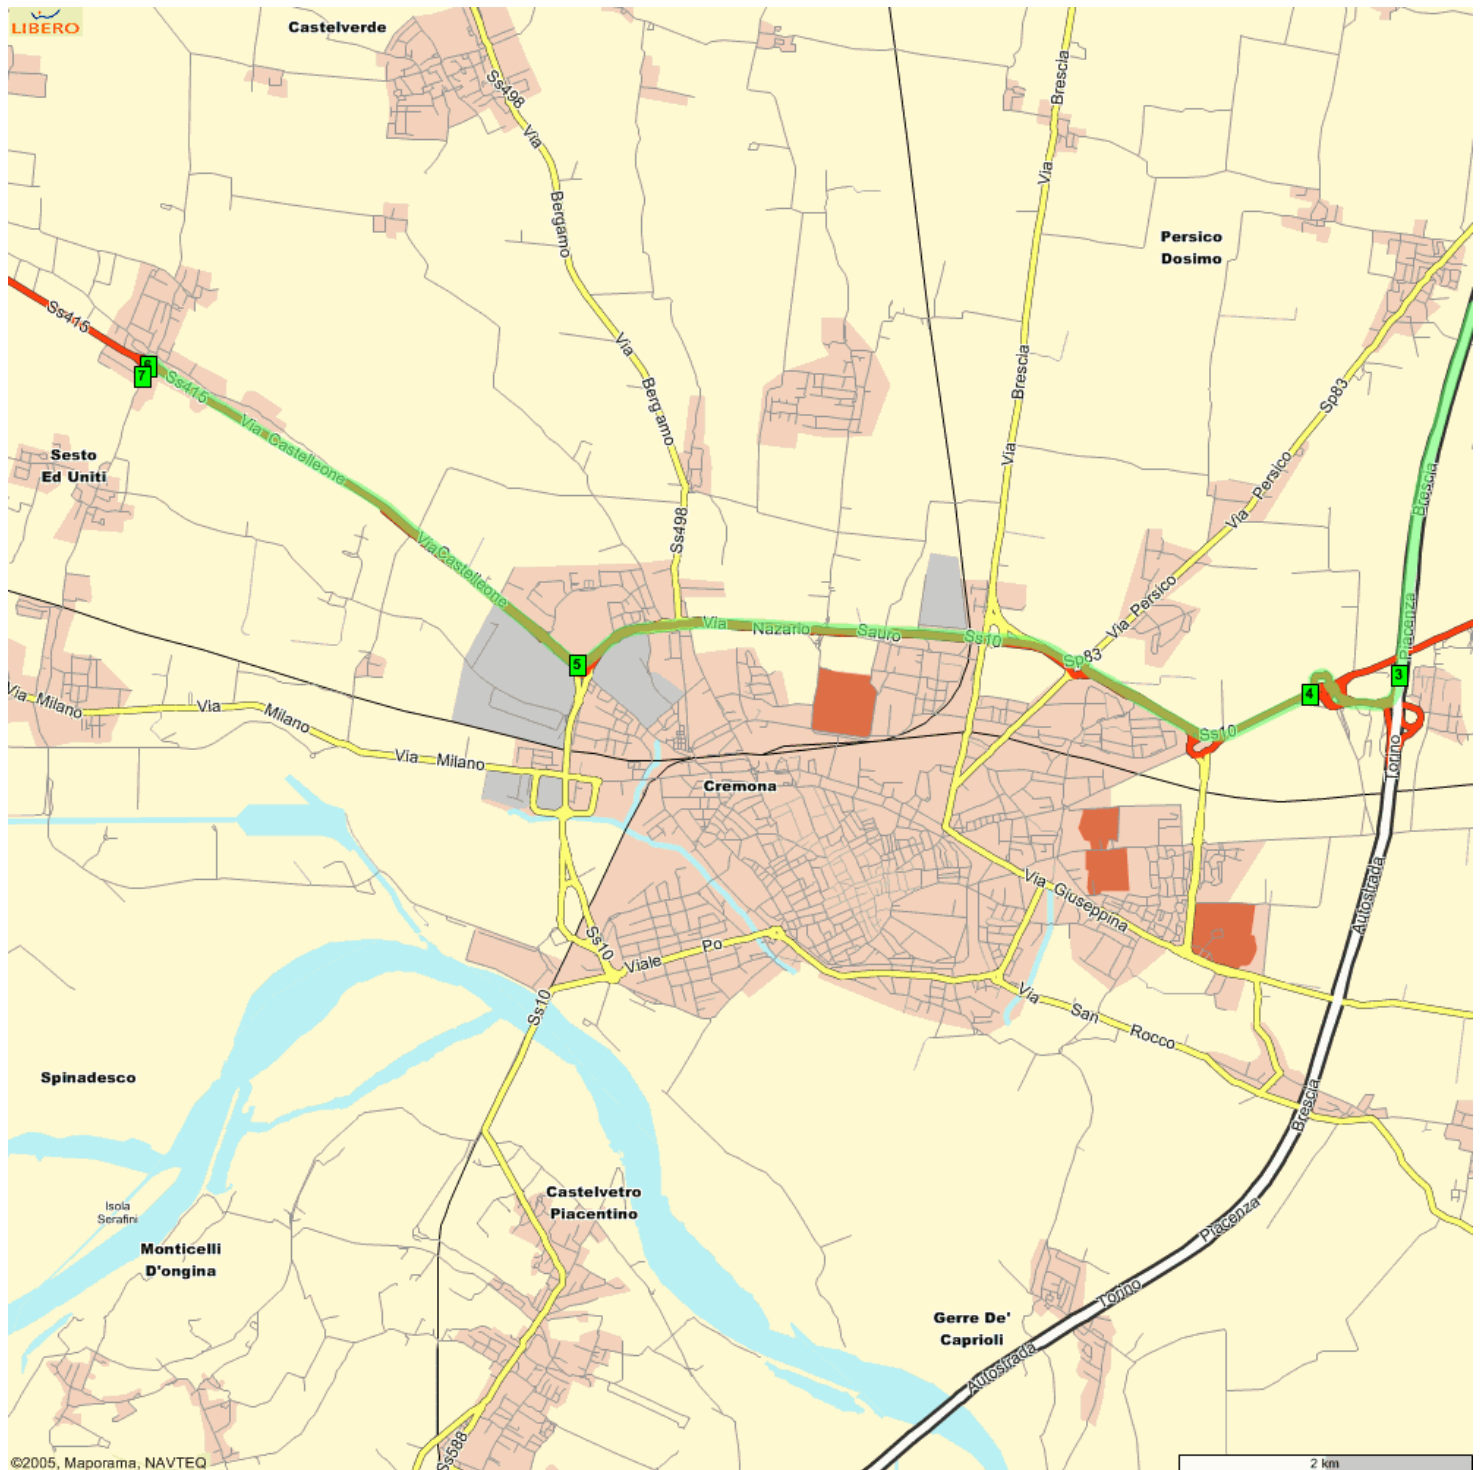

Centrale Del Latte Estate
SS 415 Via Castelleonese, Cremona
<http://www.centraledellatte.it/>
3482202311 3479037698 3381086110

Centrale Del Latte Estate, SS 415 Via Castelleonese, Cremona 2

Centrale Del Latte Estate, SS 415 Via Castelleonese, Cremona 3

Centrale Del Latte Estate, SS 415 Via Castelleonese, Cremona 4