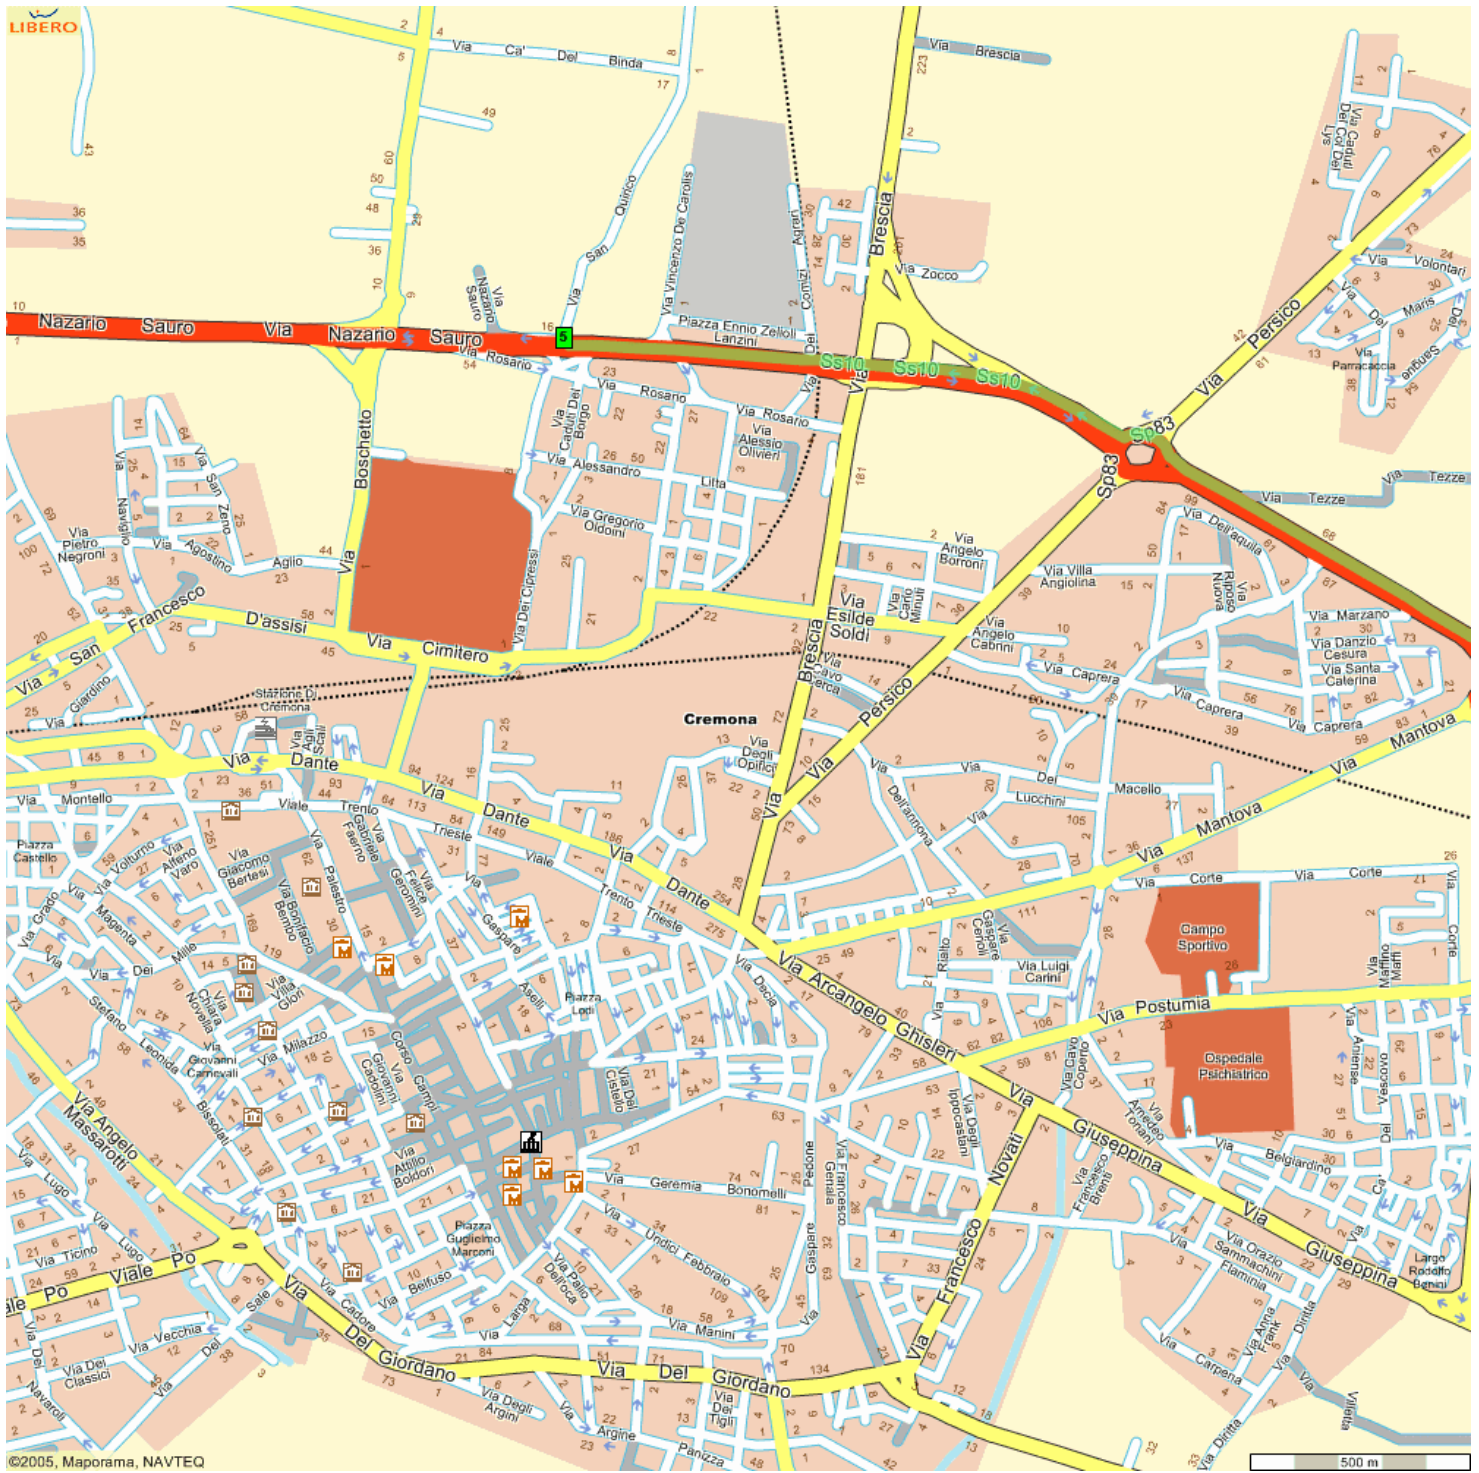

Centrale Del Latte Inverno
Via Nazario Sauro, 16, Cremona
<http://www.centraledellatte.it/>
0372450626 3482202311

Centrale Del Latte Inverno, Via Nazario Sauro, 16, Cremona 2