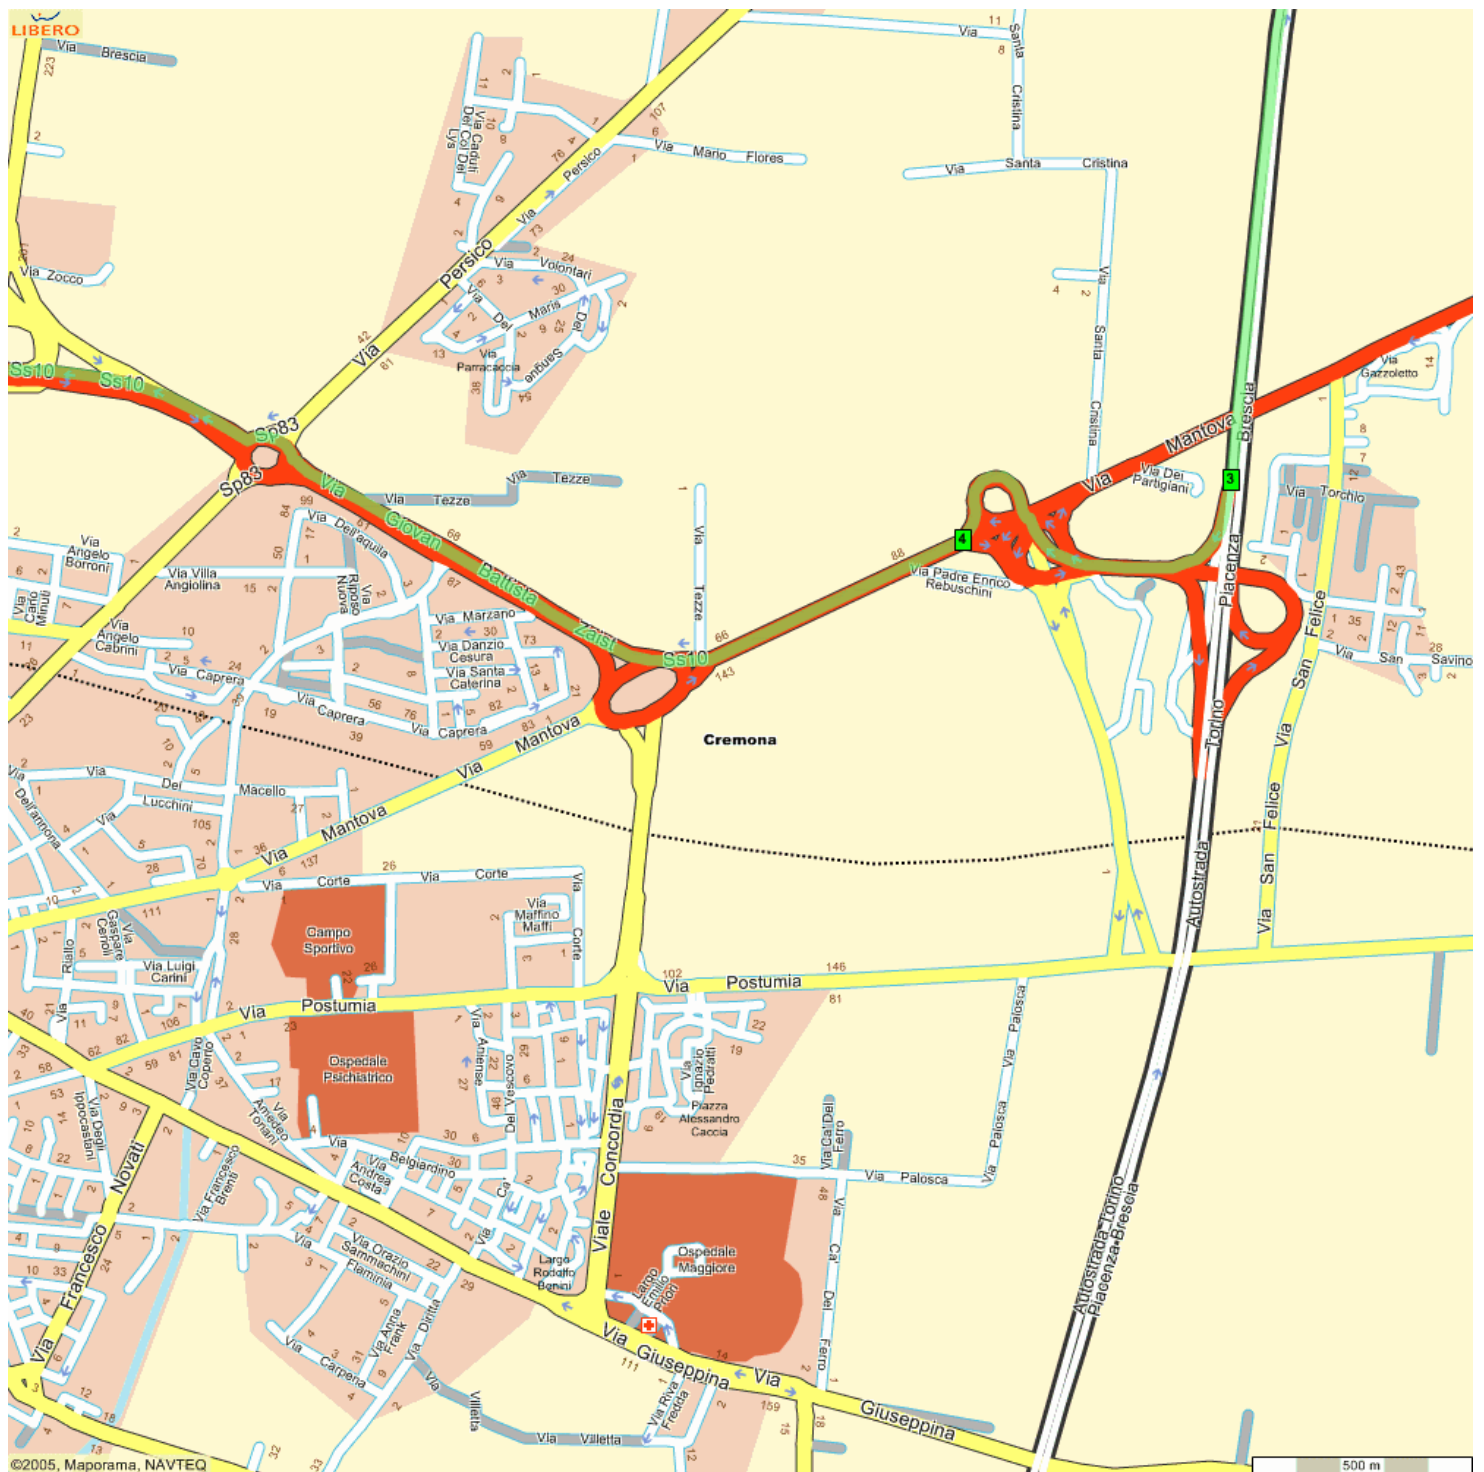

Centrale Del Latte Inverno
Via Nazario Sauro, 16, Cremona
<http://www.centraledellatte.it/>
0372450626 3482202311

Centrale Del Latte Inverno, Via Nazario Sauro, 16, Cremona 2