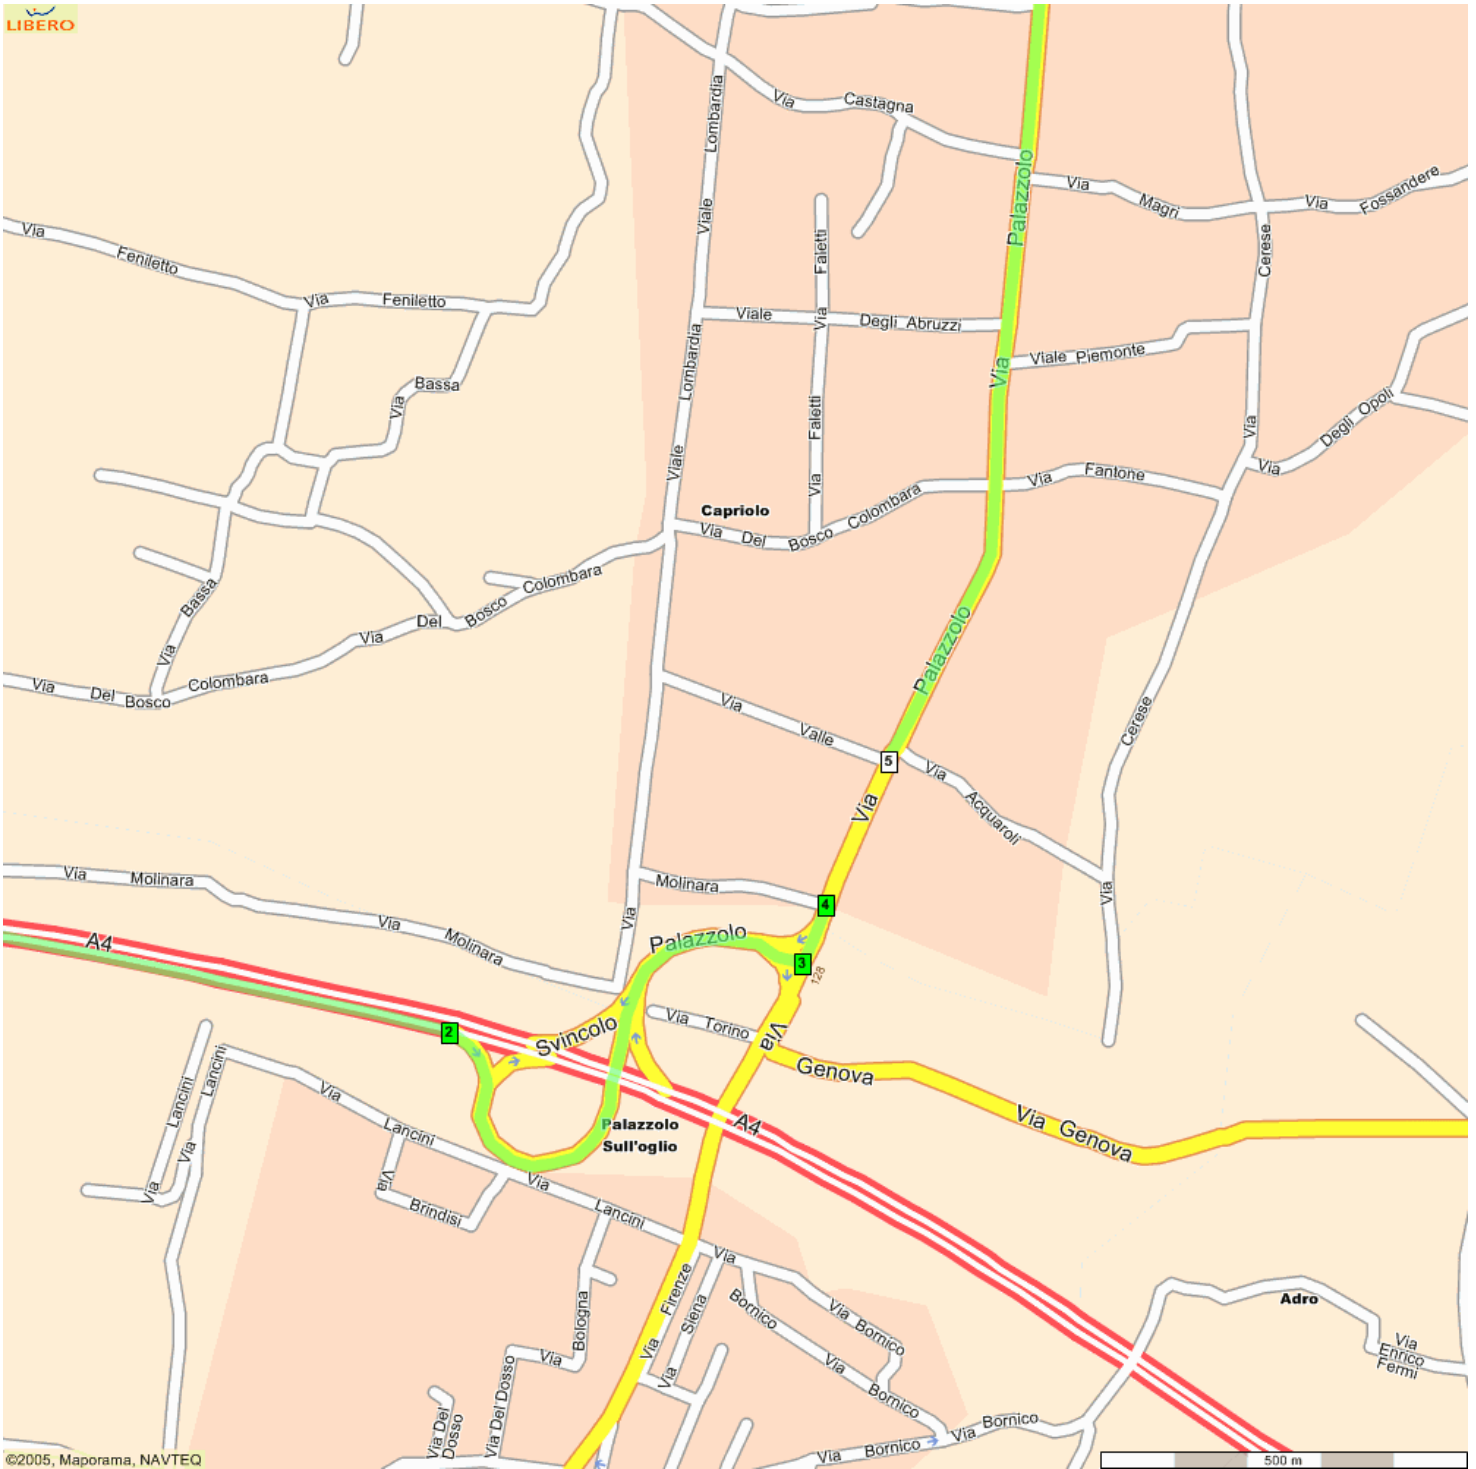

La Fattoria (ex Grande Fratello)
via Bremola 34, Capriolo (BS)
www.grandefratellodiscoteca.it
0307364158

Uscita autostrada A4 "Palazzolo", a sinistra dopo l'uscita autostrada, al rondò proseguire per il centro di Capriolo, a questo punto sempre dritto, dopo due rondò il locale si trova sulla destra.

La Fattoria, via Bremola 34, Capriolo (BS) 2