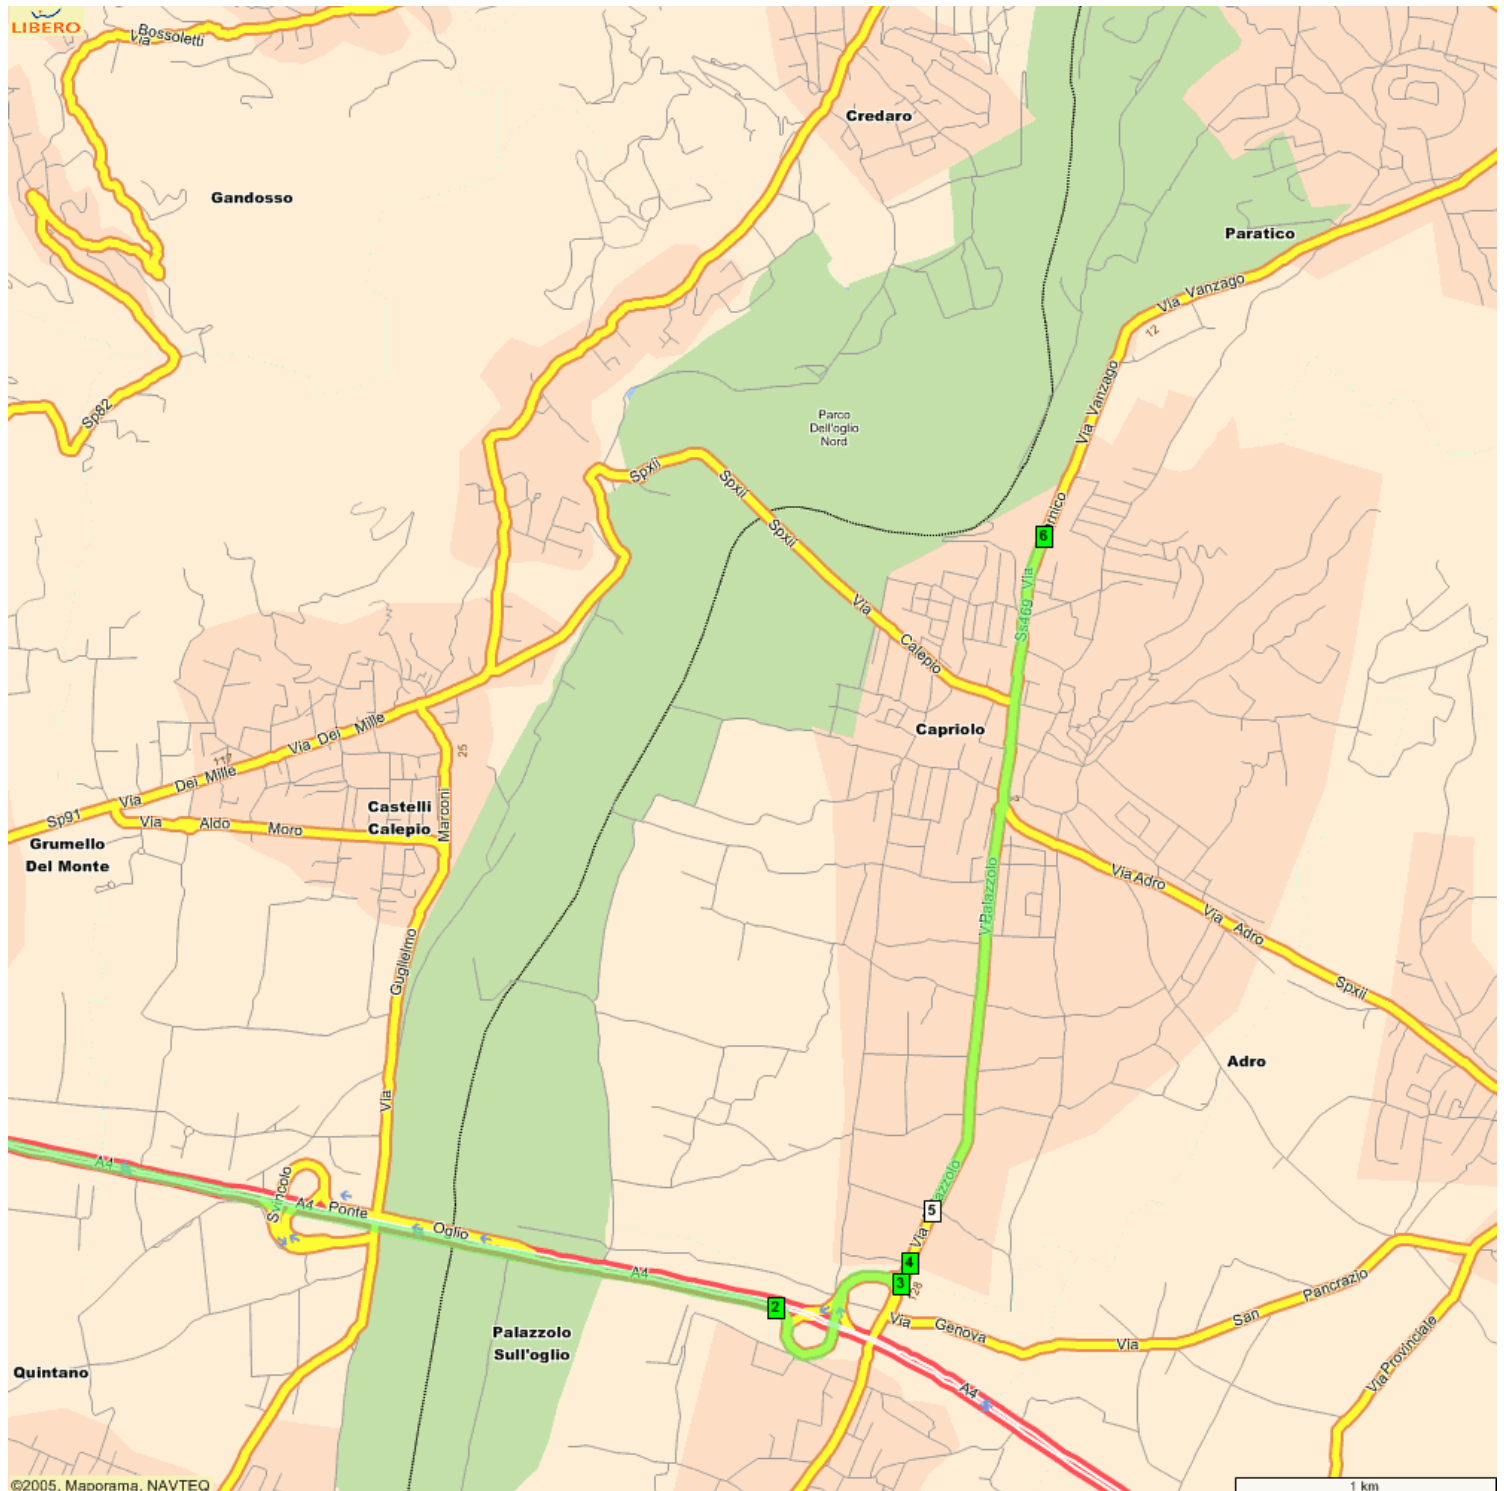

La Fattoria (ex Grande Fratello)
via Bremola 34, Capriolo (BS)
www.grandefratellodiscoteca.it
0307364158

Uscita autostrada A4 "Palazzolo", a sinistra dopo l'uscita autostrada, al rondò proseguire per il centro di Capriolo, a questo punto sempre dritto, dopo due rondò il locale si trova sulla destra.

La Fattoria, via Bremola 34, Capriolo (BS) 2