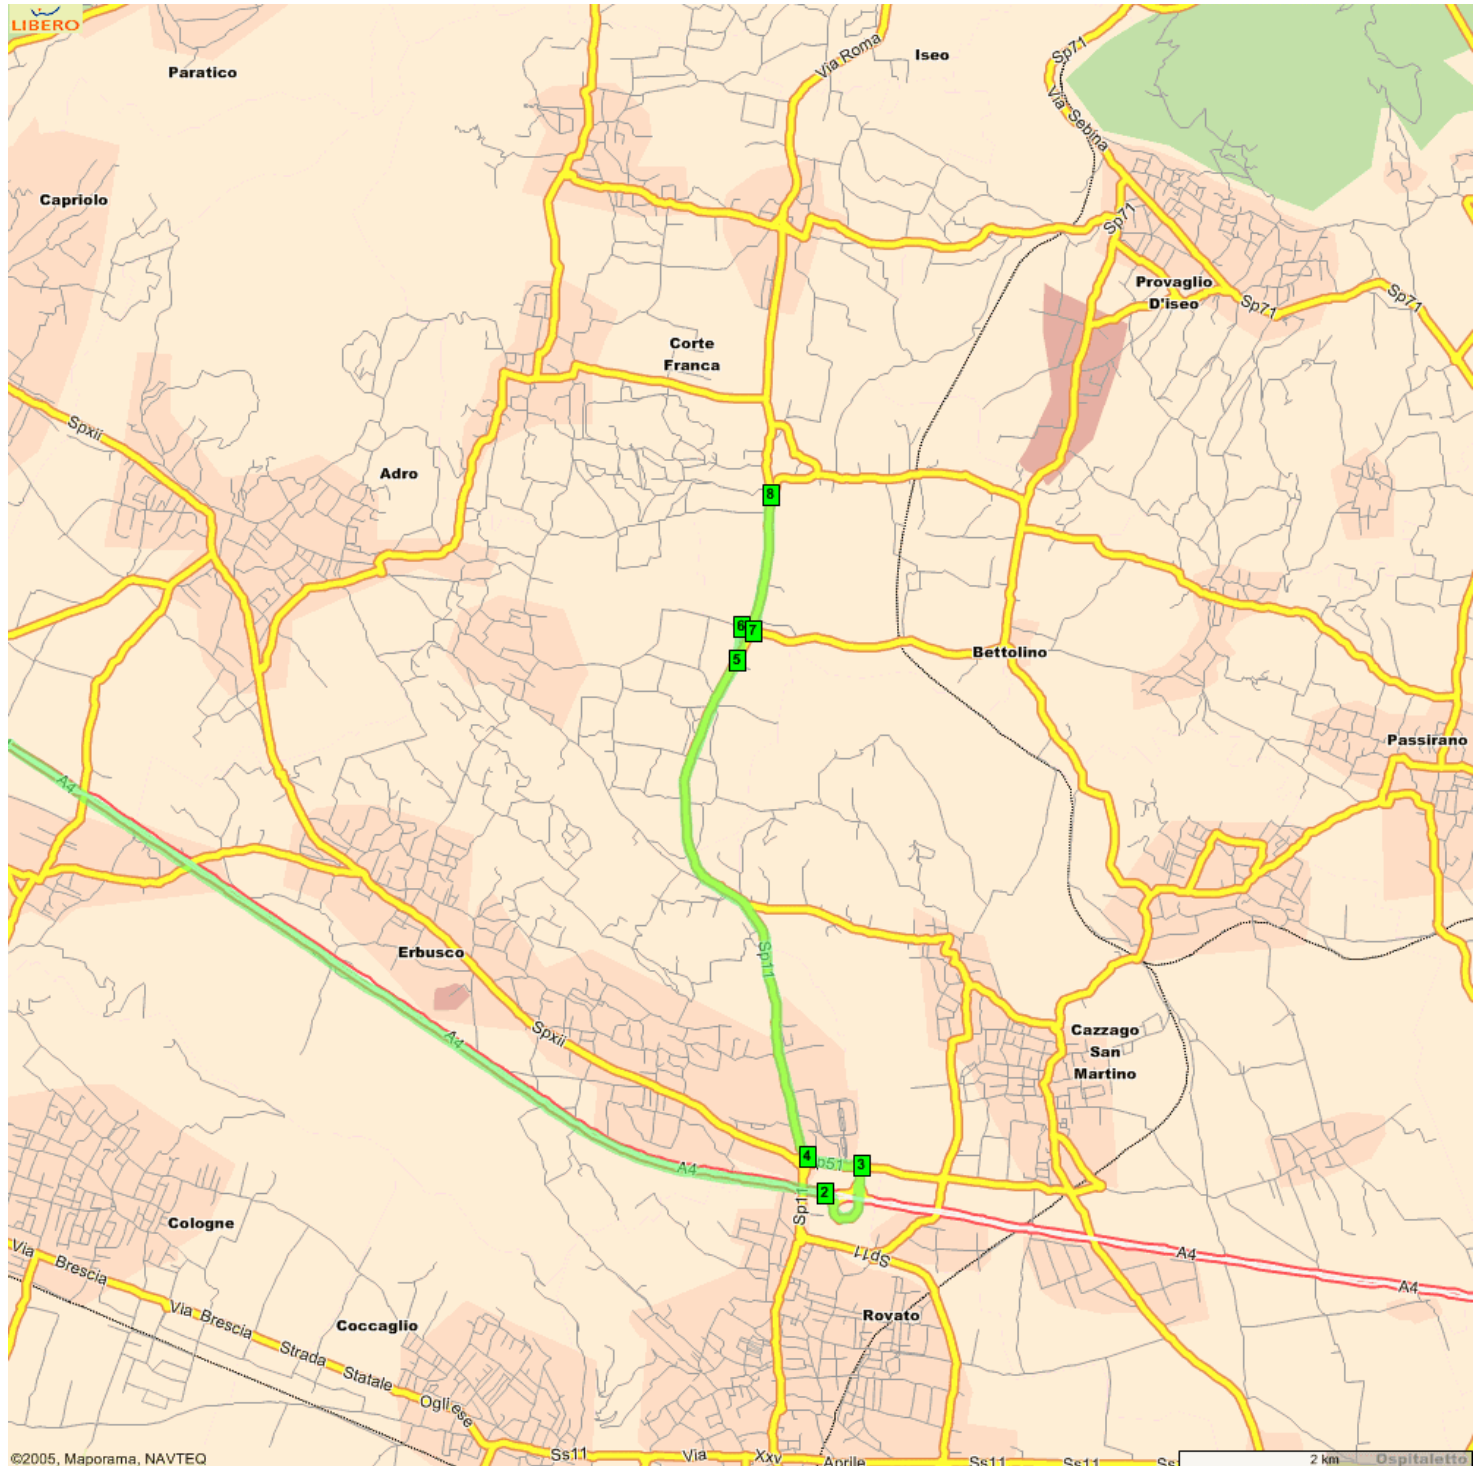

## Number One

Via Provinciale 1/B, Corte Franca (BS)

[www.numberone.it](http://www.numberone.it)

030984376, 3358002030

Autostrada A4 MI-VE, uscita Rovato, seguire direzione Iseo

Number One, Via Provinciale 1/B, Corte Franca (BS) 2