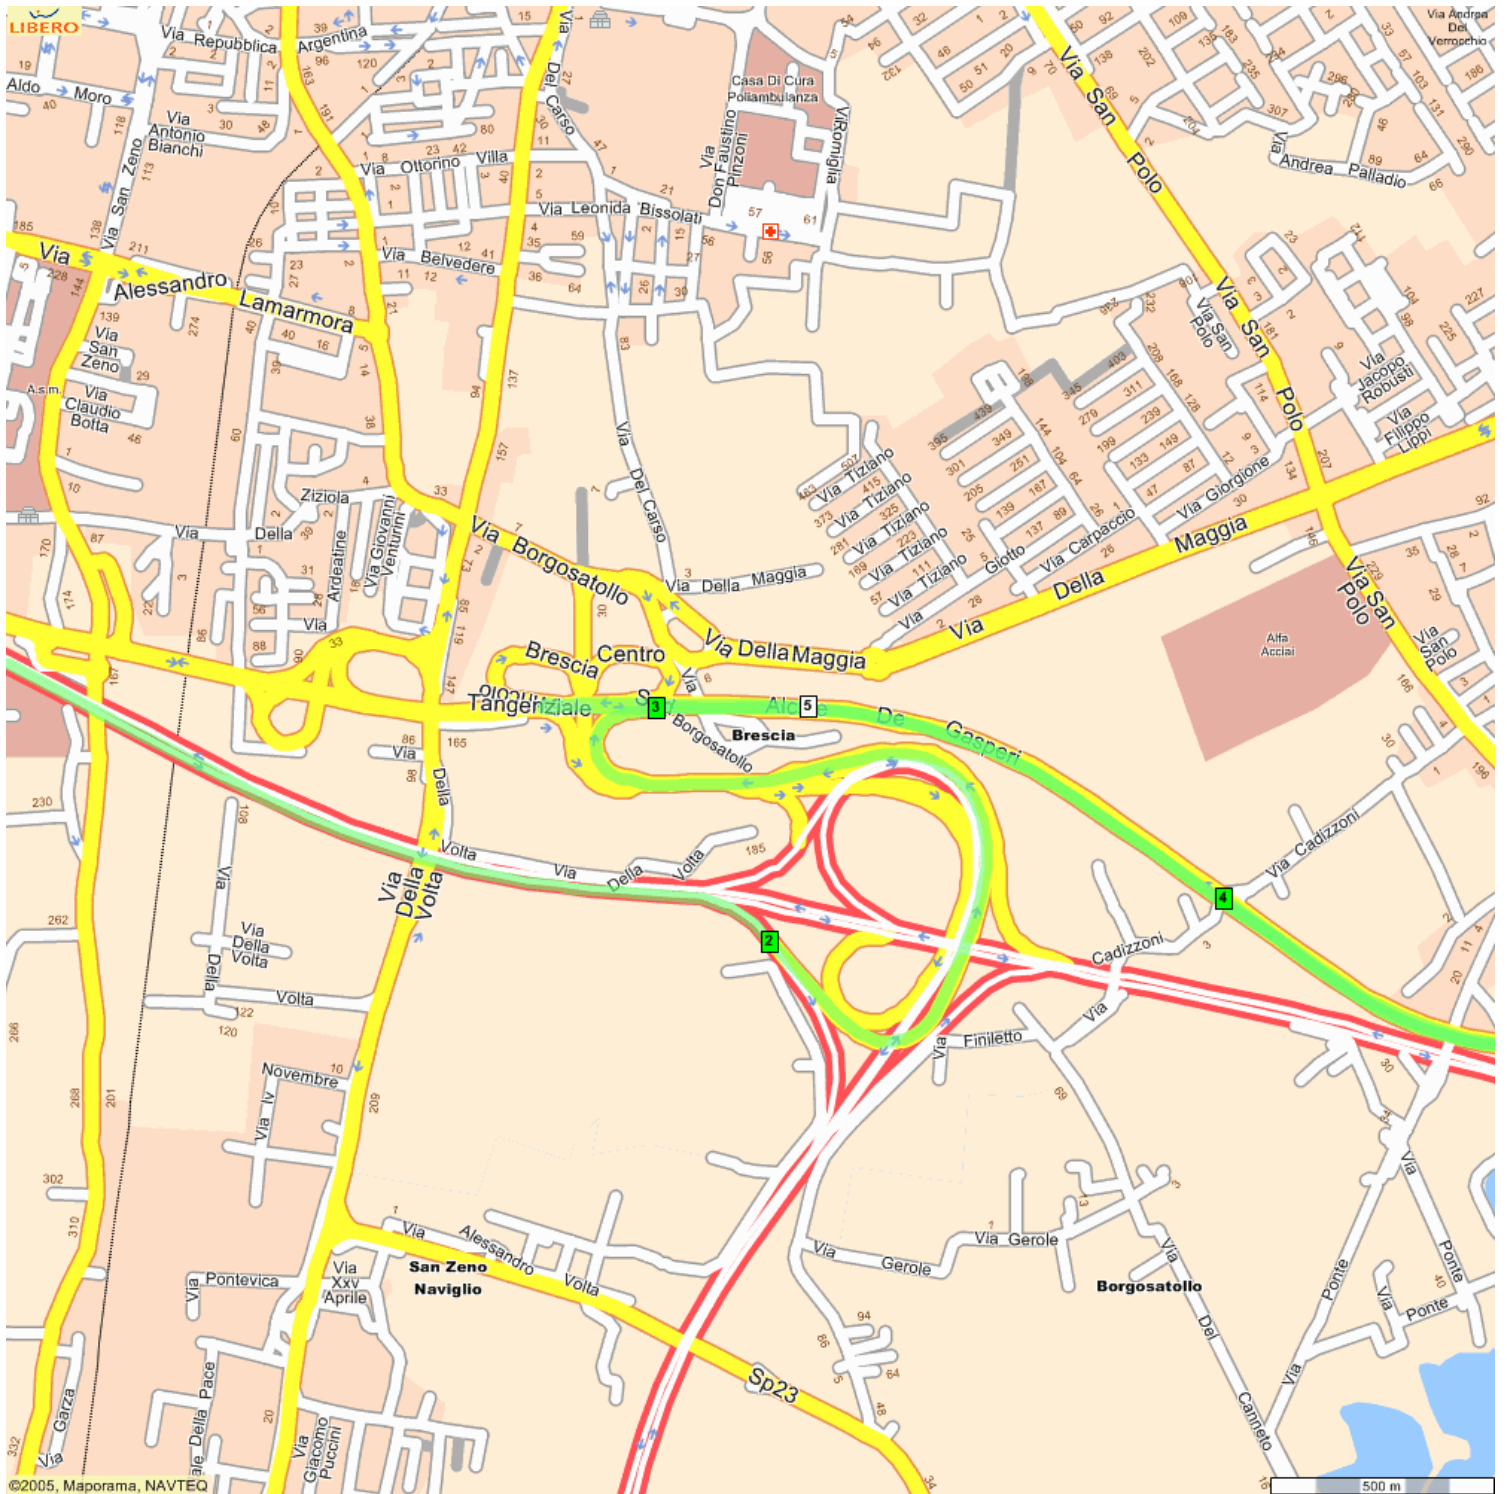

Plata Latino

Via Patrioti 60, Castenedolo (BS)

www.platalatino.it

0302732770 0302732403 3356440105

Dalla A4 uscita Brescia Ovest, subito dopo il casello prendere la prima a destra per Tangenziale Sud direzione Lago di Garda. Dalla A4 e A21 uscita Brescia Centro dopo il casello prendere la tangenziale Sud in direzione Lago di Garda (è la prima a destra dopo il casello con direzione Lago di Garda anche se non è indicato Tangenziale Sud). In tangenziale uscire a Castenedolo e tenere la destra, alla prima e seconda rotonda proseguire dritto, alla terza rotonda girare a destra. Il locale si trova dopo poche centinaia di metri sulla destra (prima di un'altra rotonda). Per il ritorno proseguire per la strada inversa, incrociare la Tangenziale Sud e proseguire dritto seguendo le indicazioni per l'autostrada. Oppure prima di incrociare l'autostrada prendere, alla rotonda la prima a destra ed andare allo svincolo per entrare nella tangenziale sud.

Plata Latino, Via Patrioti 60, Castenedolo (BS) 2