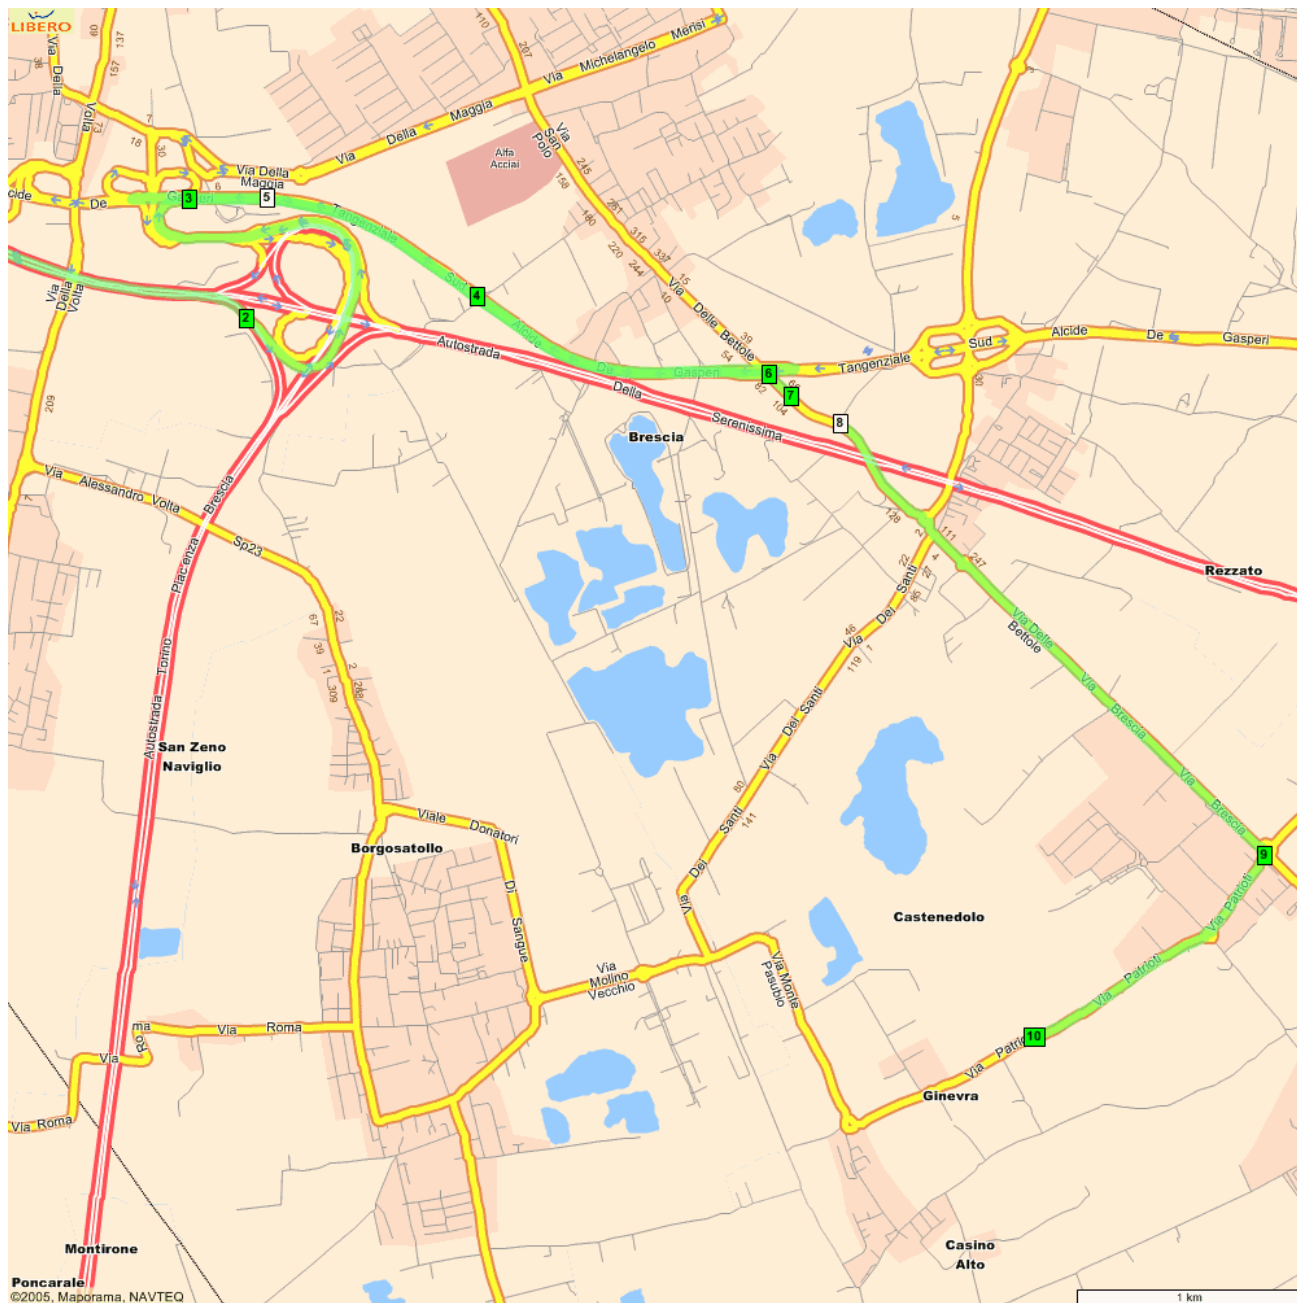

Plata Latino

Via Patrioti 60, Castenedolo (BS)

www.platalatino.it

0302732770 0302732403 3356440105

Dalla A4 uscita Brescia Ovest, subito dopo il casello prendere la prima a destra per Tangenziale Sud direzione Lago di Garda. Dalla A4 e A21 uscita Brescia Centro dopo il casello prendere la tangenziale Sud in direzione Lago di Garda (è la prima a destra dopo il casello con direzione Lago di Garda anche se non è indicato Tangenziale Sud). In tangenziale uscire a Castenedolo e tenere la destra, alla prima e seconda rotonda proseguire dritto, alla terza rotonda girare a destra. Il locale si trova dopo poche centinaia di metri sulla destra (prima di un'altra rotonda). Per il ritorno proseguire per la strada inversa, incrociare la Tangenziale Sud e proseguire dritto seguendo le indicazioni per l'autostrada. Oppure prima di incrociare l'autostrada prendere, alla rotonda la prima a destra ed andare allo svincolo per entrare nella tangenziale sud.

Plata Latino, Via Patrioti 60, Castenedolo (BS) 2